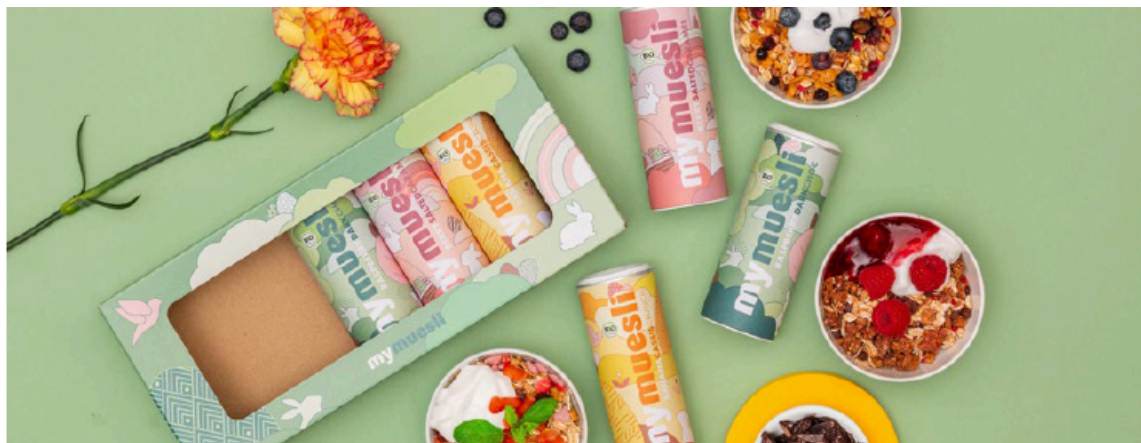

Müsli

goodway
WERBEDESIGN

Beschreibung:

My Müsli Mini Dose und Mepal Müsli toGo Becher.

Ab 100 Stück 17,25 € inkl. 1c Druck auf dem Becher

Idee:

goodway werbedesign e.K.
Industriestraße 8
82194 Gröbenzell
www.good-way.de